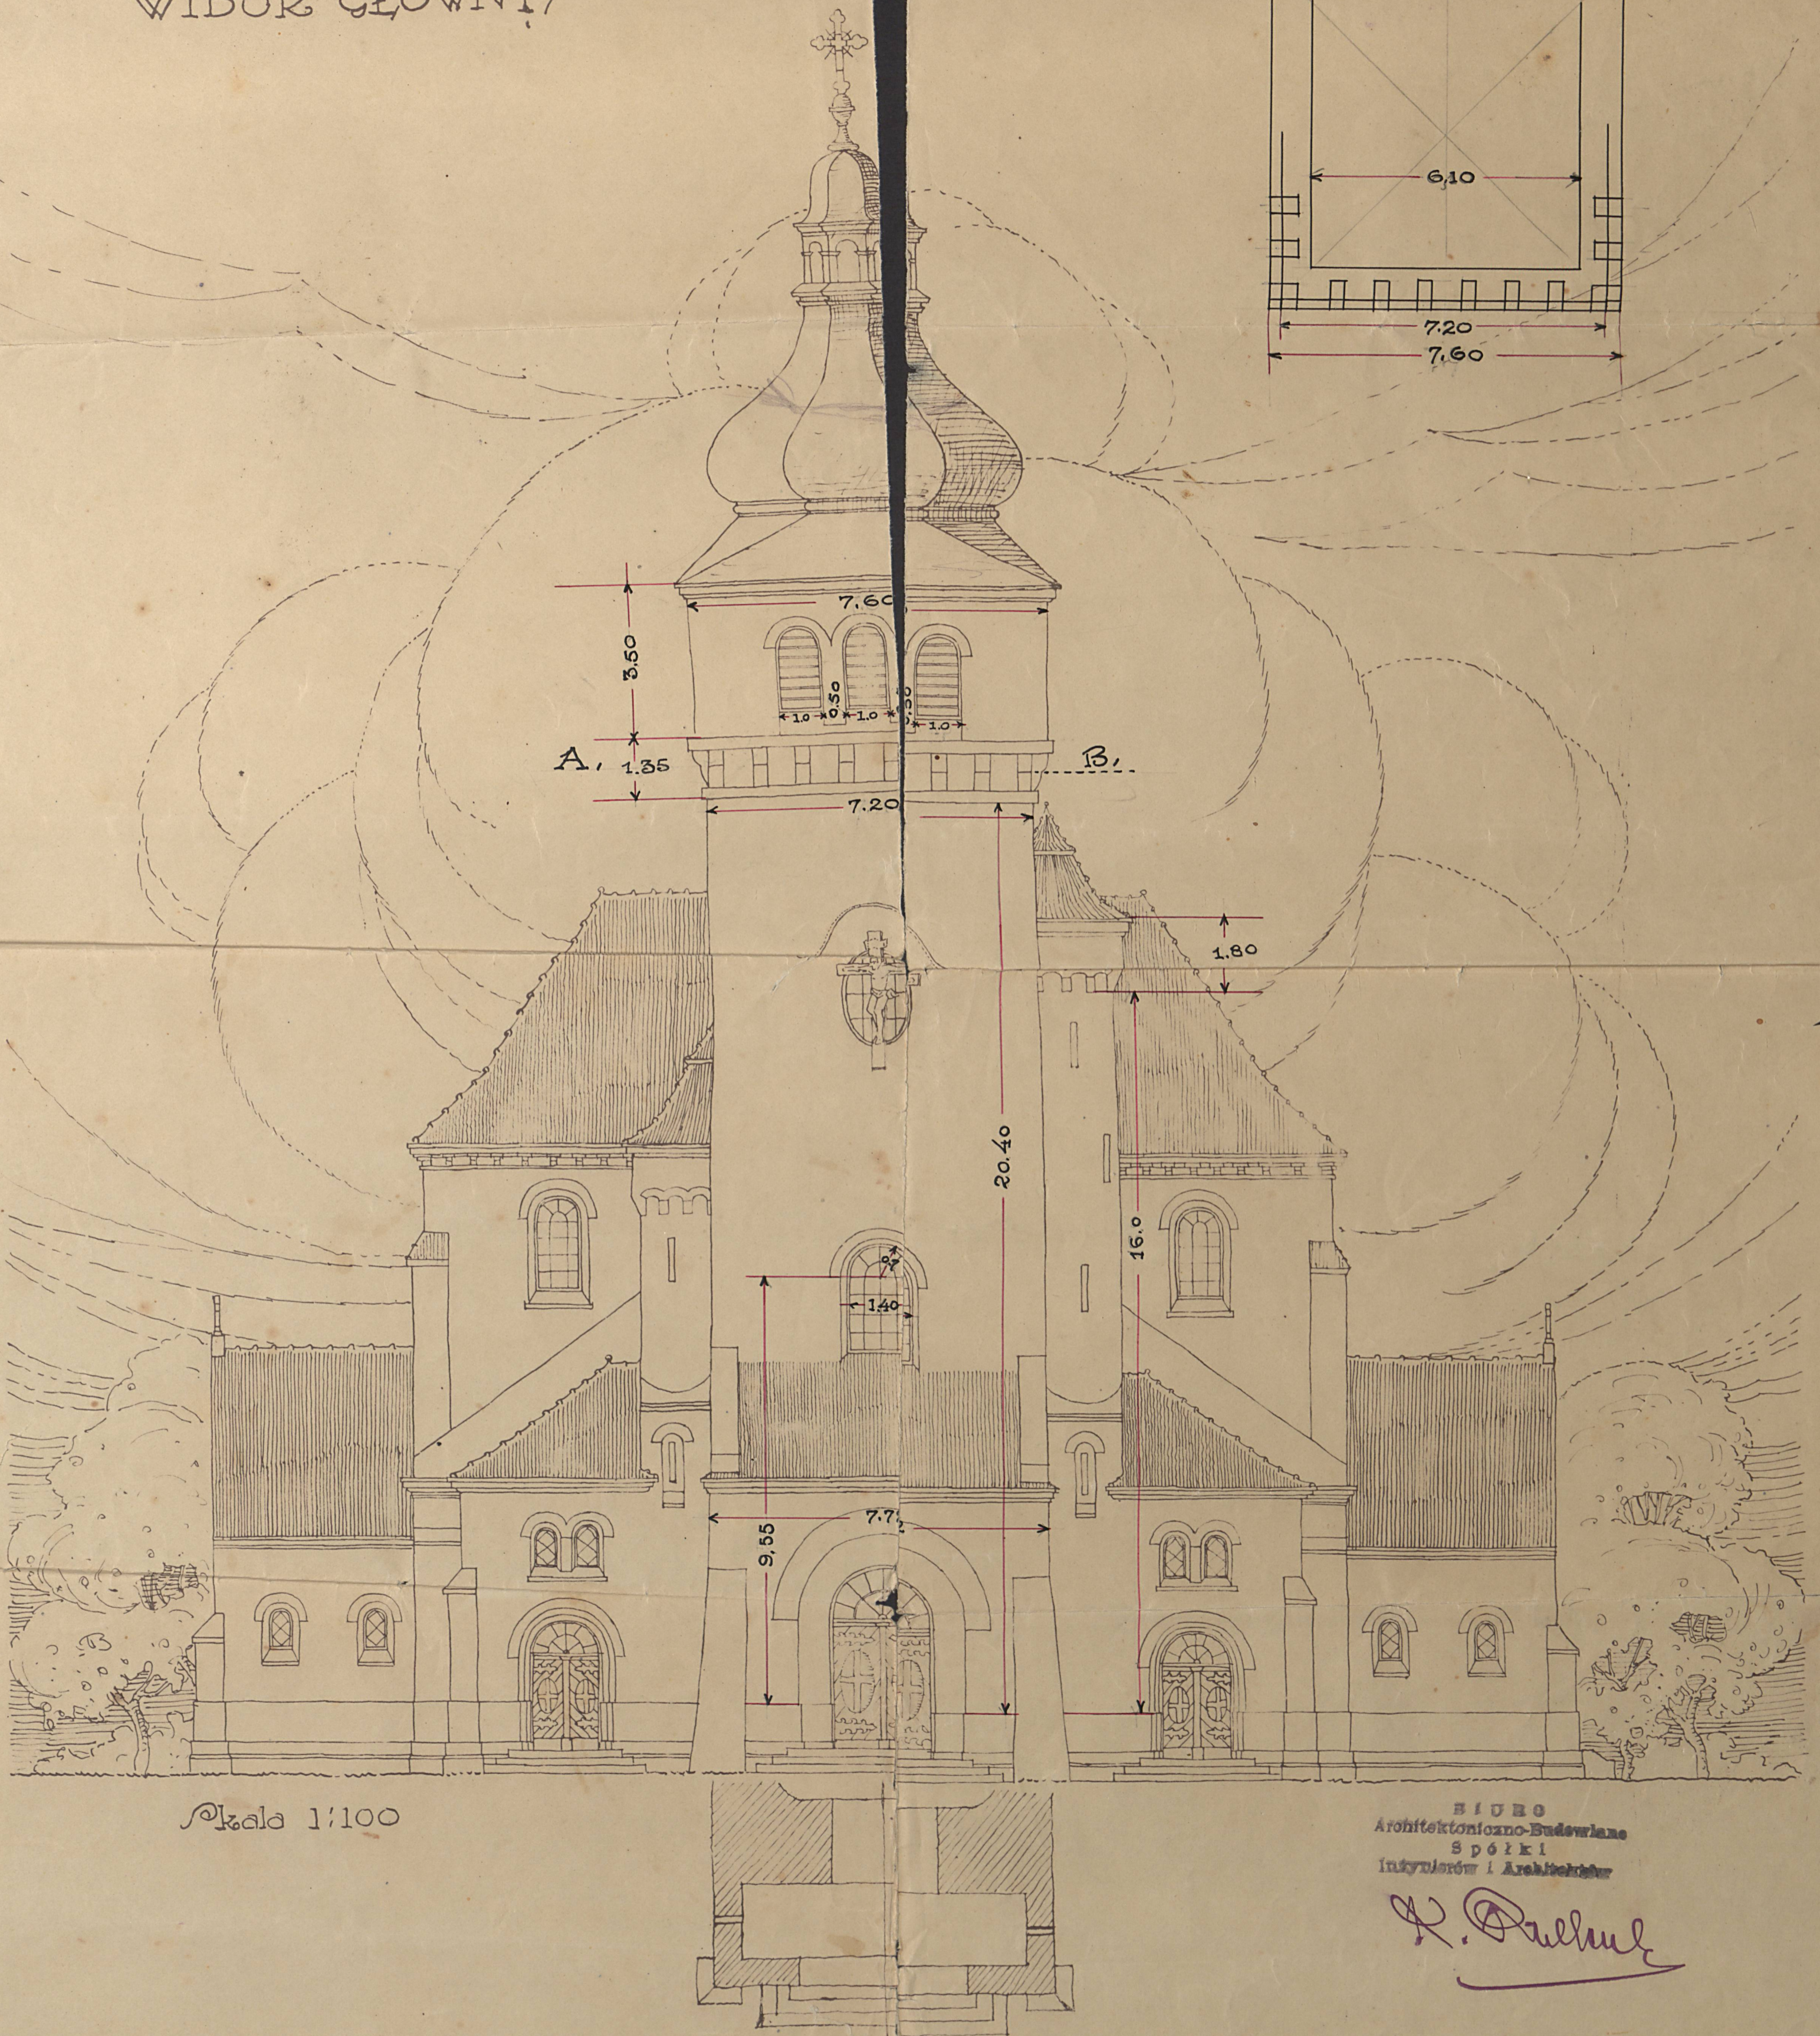

KOŚCIÓŁ WE WSOLI
WIDOK GŁÓWNY

PLAN A-B.

Skala 1:100

BIURO
Architektoniczno-Budowlane
Spółki
Inżynierów i Architektów

H. Paulus