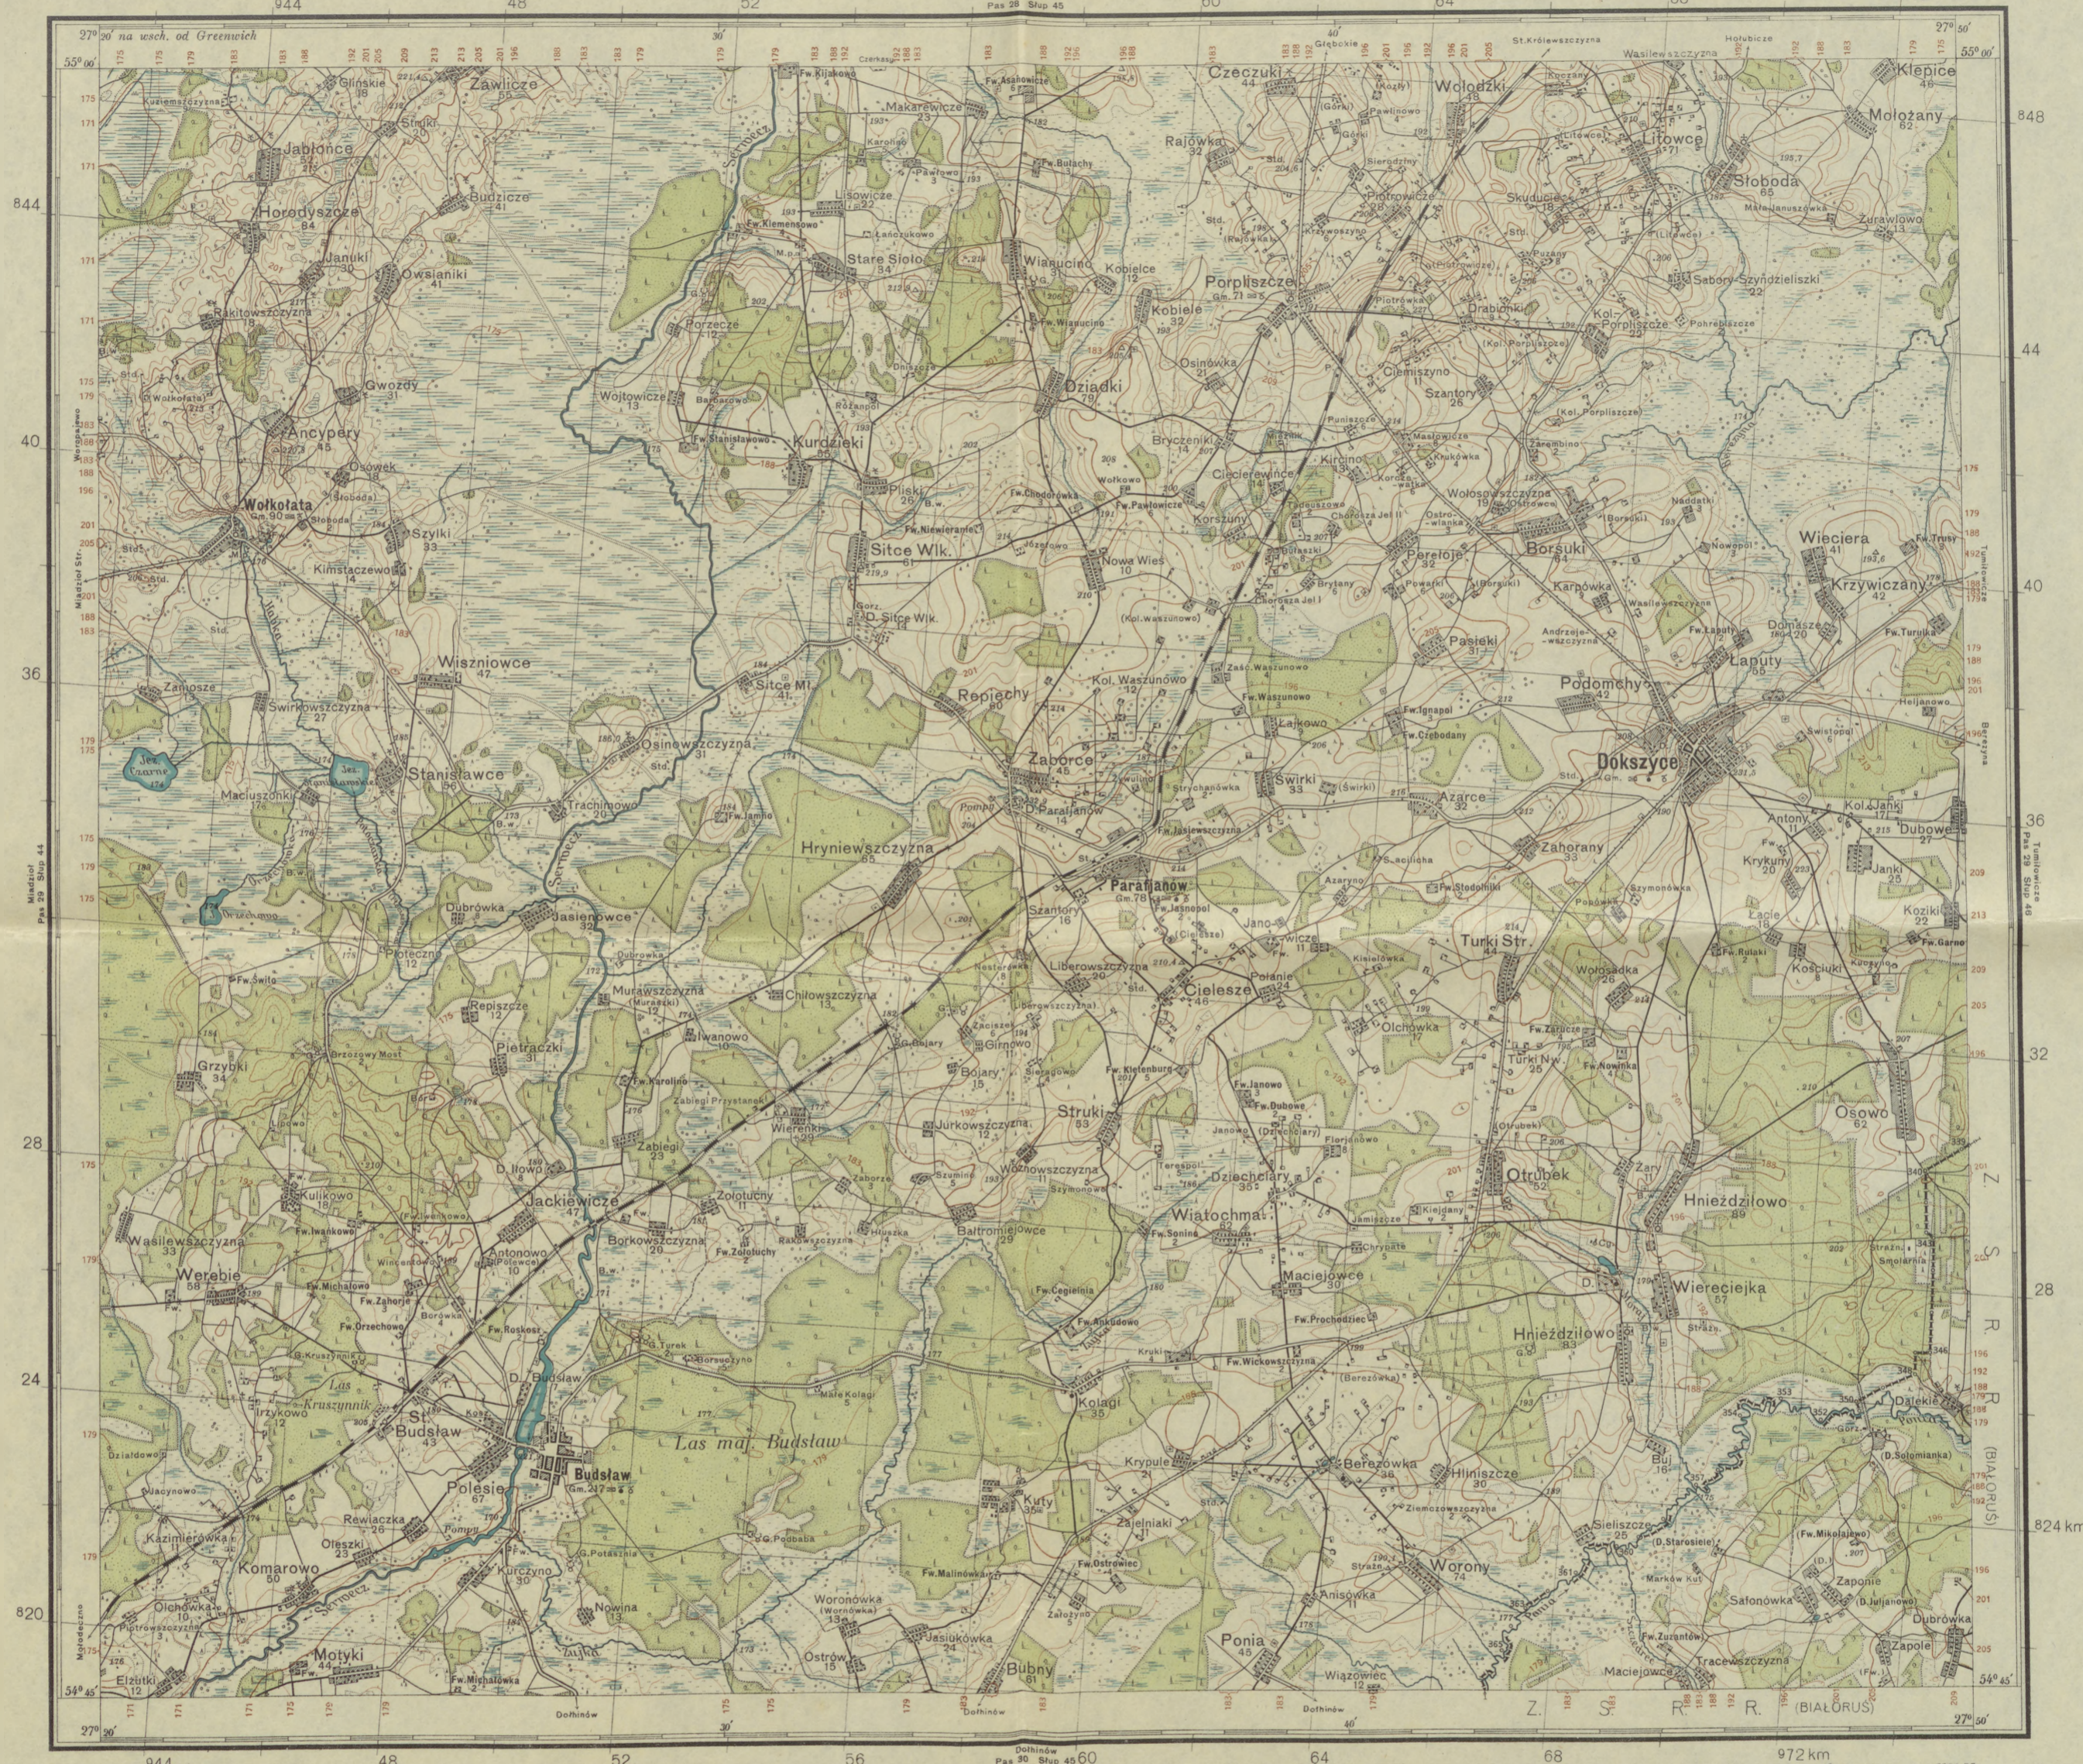

29/45

20 VII 1938

Polozenie arkusza na mapie 1:300 000

Świr	Międzyrzec	Dokszyce	Podgórze
Zdzisław	Kursaniec	Dotmin	Biełomła
Smorgonie	Wielka	Ułanowice	Ziembin
Wofozyn	Radziszów	Grdek	Łohajsk
	Wice	Dotrost	

Podział administracyjny:

1. Pow. Postawny
2. Wileńska Wojew. Wileńskiej
3. Dzińska
4. Z.S.N.R. (Białorus, Rej. Biełomła)

Wojskowy Instytut Geograficzny
Warszawa 1932

1	2	3
---	---	---

Opracowano na podstawie:

1. Mapy tymczasowej 1:84 000 sporządzonej w r. 1930, nieopartej na podstawach geodezyjnych.
2. Mapy 1:42 000 z r. 1910 i mapy tymczasowej 1:84 000 sporządzonej w r. 1930.
3. Mapy 1:42 000 z r. 1910.

Warstwicę opracowano na podstawie:
Mapy 1:42 000 z r. 1931-32