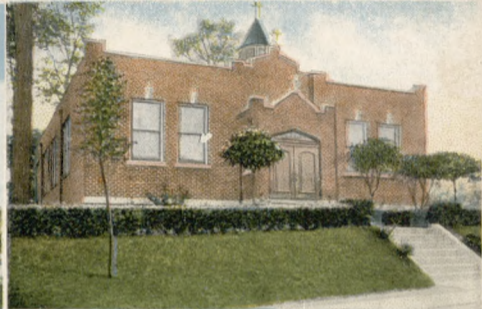

KOŚCIÓŁ, PLEBANIA I HALA (STARY KOŚCIÓŁ) PAR. ŚW. MICHAŁA W KINGSLAND, N. J.

ST. MICHAEL'S POLISH R. C. CHURCH, RECTORY AND PAROCHIAL HALL, PAGE AVE., KINGSLAND, N. J.

THIS SPACE FOR WRITING MESSAGES

R-76148