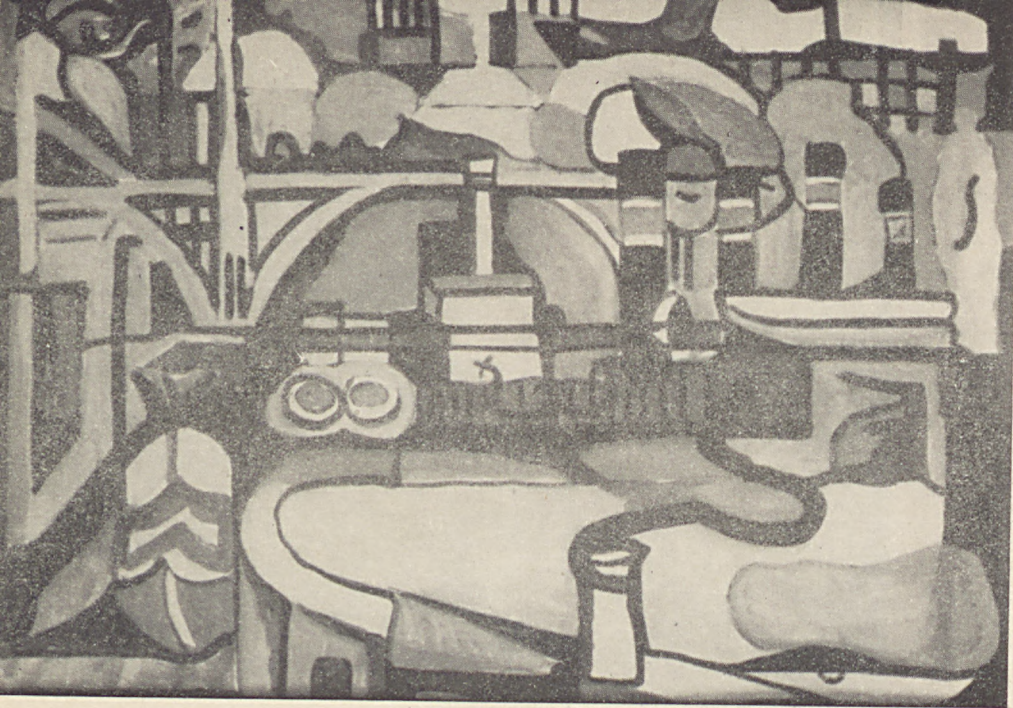

ROMANOWSKI TADEUSZ KOMPOZYCJA III

PUSZCZYŃSKA ZOFIA	— KIELCE		
139 PEJZAŻ OPTYMISTYCZNY	67x93	OLEJ	
RADWANOWICZ MARIA	— WARSZAWA		
140. PEJZAŻ	50x60	"	
141. WYSOGRÓD	48x48	"	
ROGA MARIA	— KATOWICE		
142. PEJZAŻ	40x50	"	
ROMANOWSKI TADEUSZ	— WARSZAWA		
143 KOMPOZYCJA I			
144. KOMPOZYCJA II			
145. KOMPOZYCJA III			
SIWECKI ALOJZY	— KRAKÓW		
146. MOTYW Z SANDOMIERZA	80x80	"	
147. MOTYW Z TOKARKI	80x86	"	
SŁOMCZYŃSKI KONRAD	— WARSZAWA		
148. WIDOK NA LESZNO	45x56	"	
SPASOWICZ ŚWIDZIŃSKA MAGD.	— WARSZAWA		
149. PEJZAŻ II	60x42	TEMPERA	
SKUPIN RYSZARD	— POZNAŃ		
150. KRAJOBRAZ	68x100	OLEJ	
151. NOC KSIĘŻYCOWA	100x66	"