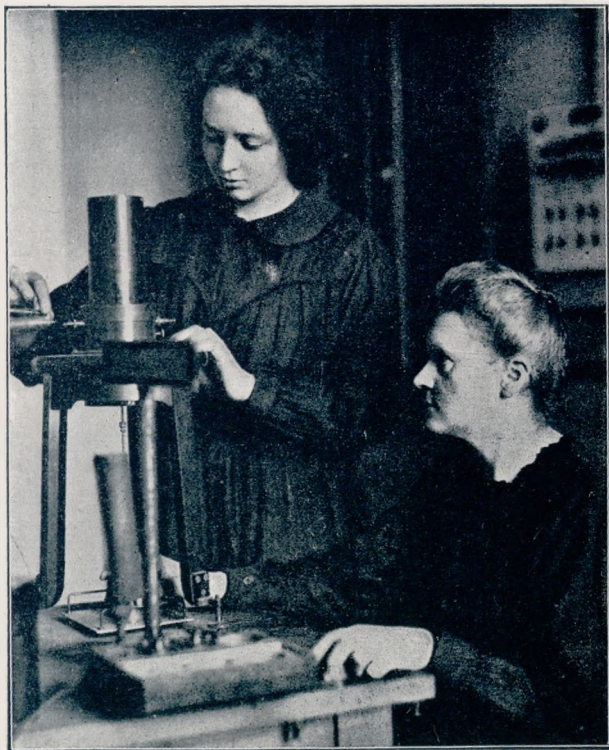

# MARJA SKŁODOWSKA CURIE

Prof. fizyki w Sorbonie, ur. w Warszawie 1867 r. Odkryła rad w 1898 r.  
Obok – córka Irena jako asystentka.

WYDZIAŁ HISTORII I EPIKRY

Wyd. Komitetu Daru Narodowego dla Marji Skłodowskiej Curie.